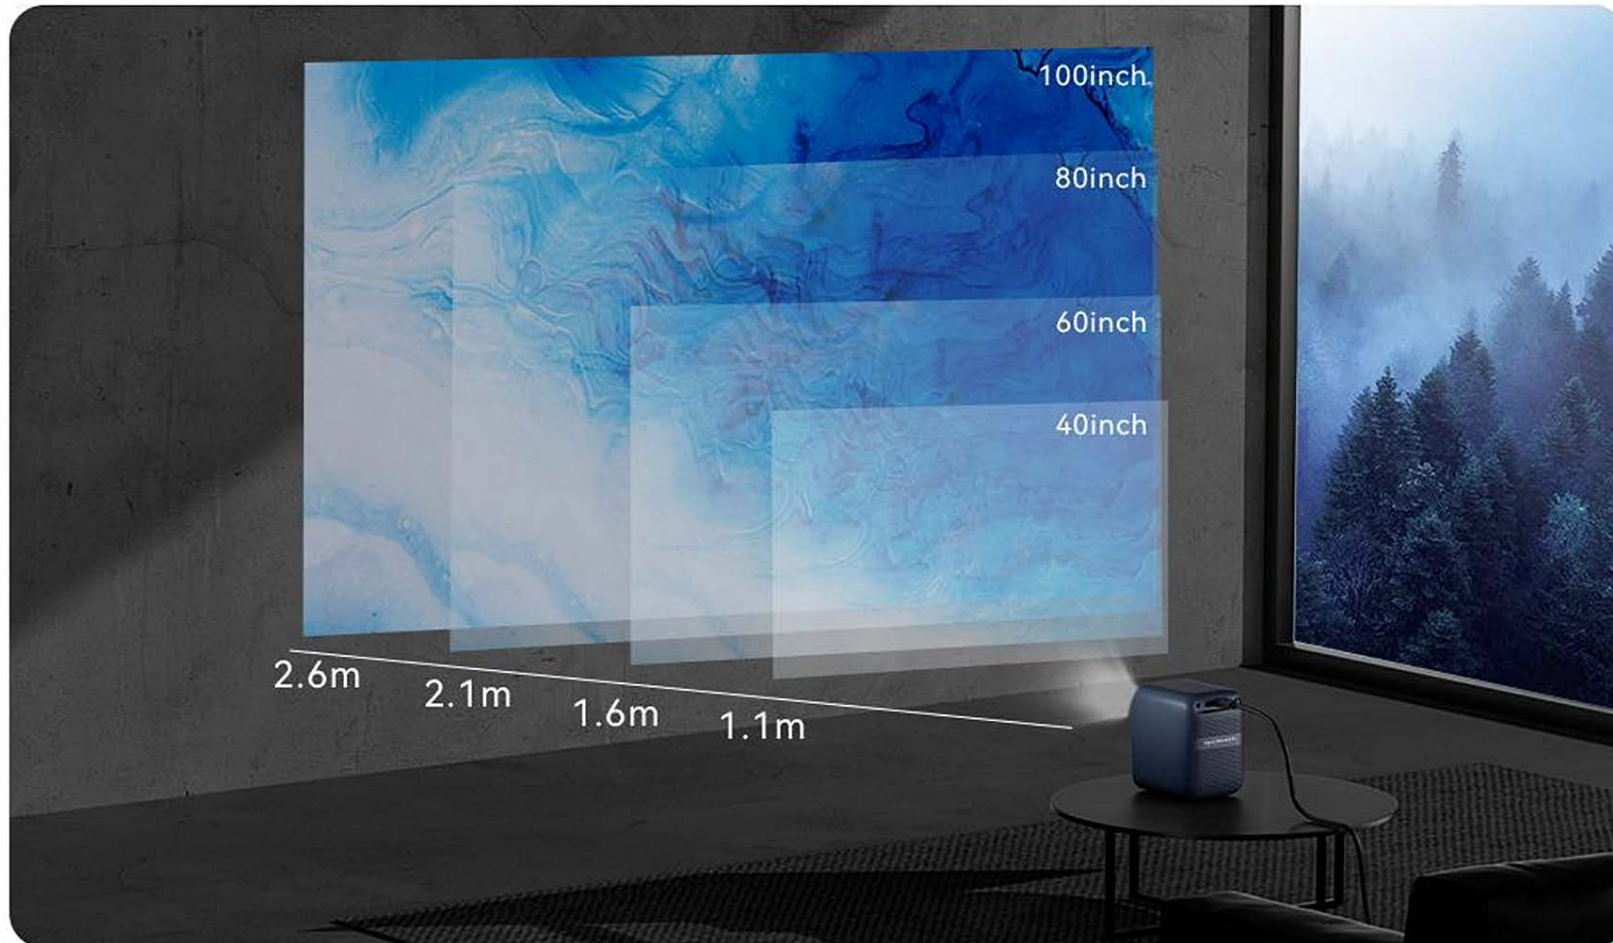

## Великі зображення також можуть бути досягнуті

Завдяки проекційному співвідношенню 1.2:1 ми можемо насолоджуватися 100-дюймовим зображенням на відстані 2,6 м, відчувати щастя приватної відеокімнати, ігрової кімнати у себе вдома.

Той самий екран /

Проектор

Індивідуальне  
налаштування

Слухайте музику з  
вимкненим екраном