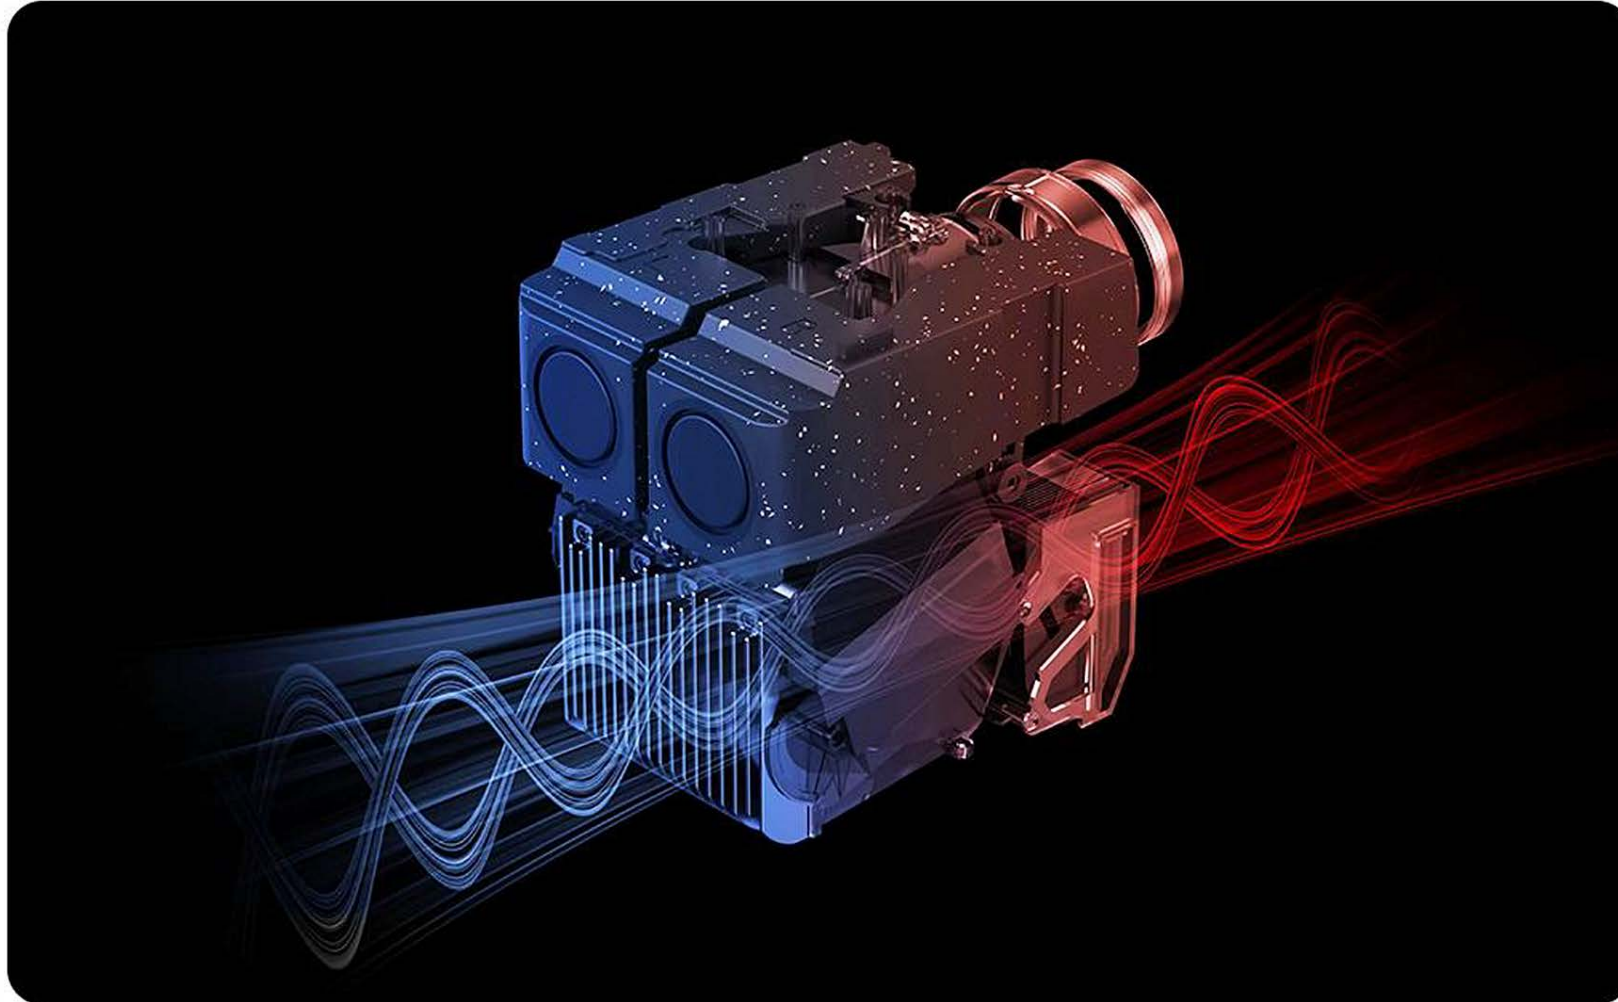

Ефективне відведення тепла та чорна технологія

Швидка тепловіддача завдяки інтелектуальному дизайну теплоізоляції та системі постійної температури, що дозволяє більше не боятися перегріву, подовжує термін служби.

Hurricane
Розсіювання
тепла

Інтелектуальна
система постійної
температури