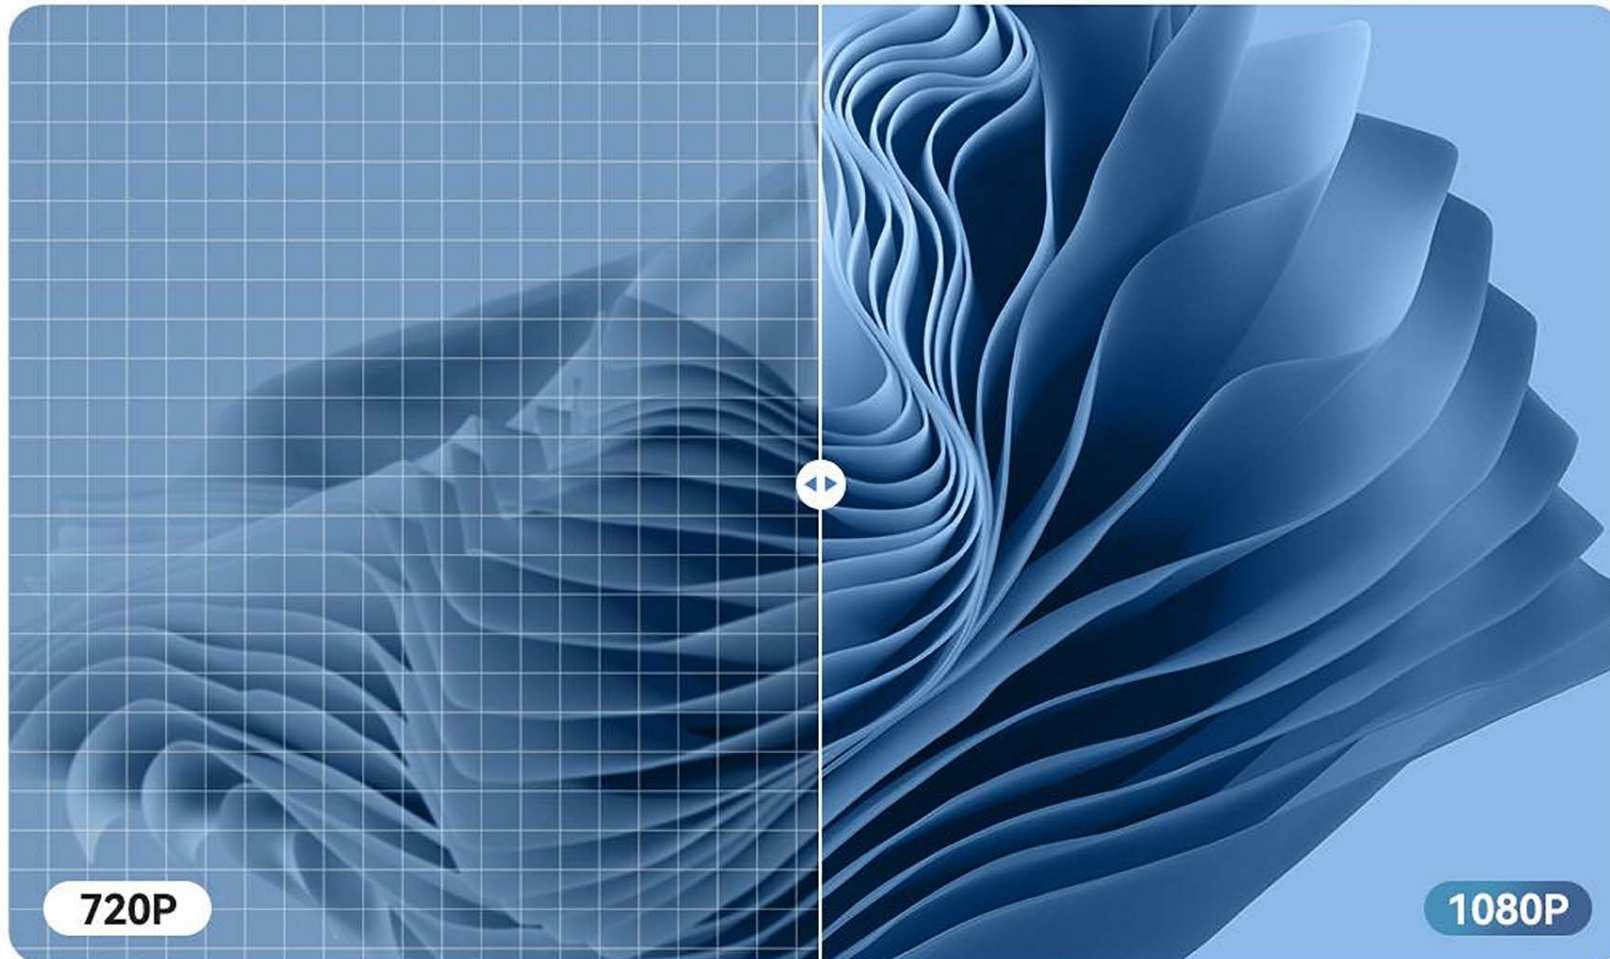

# Подивіться, справжній 1080P Прозорі світло і тінь, яскраві кольори

Фізична роздільна здатність 1080P, автоматичне калібрування професійного механізму якості зображення створює сильне візуальне враження, чітке, делікатне і формує власний еталон якості зображення автоматично і в режимі реального часу.

4k HD

ШІ Професійний  
двигок якості зображення

Advance-Color (Попередній колір)