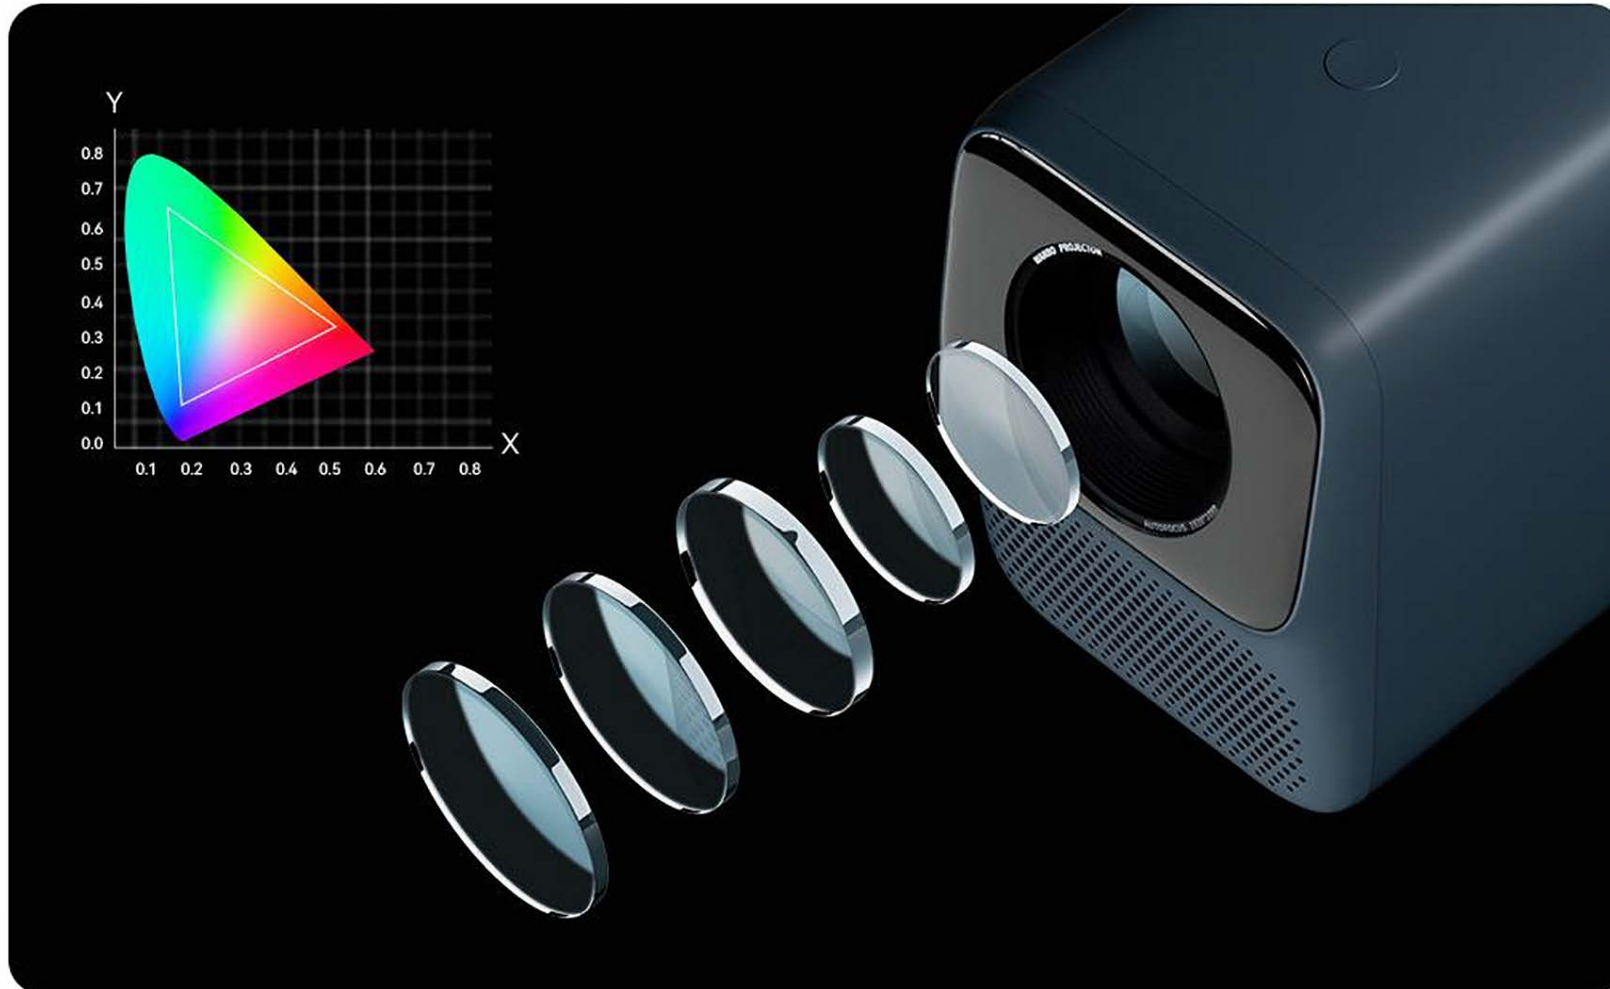

# Подивіться, справжній 1080P Прозорі світло і тінь, яскраві кольори

Фізична роздільна здатність 1080P, автоматичне калібрування професійного механізму якості зображення створює сильне візуальне враження, чітке, делікатне і формує власний еталон якості зображення автоматично і в режимі реального часу.